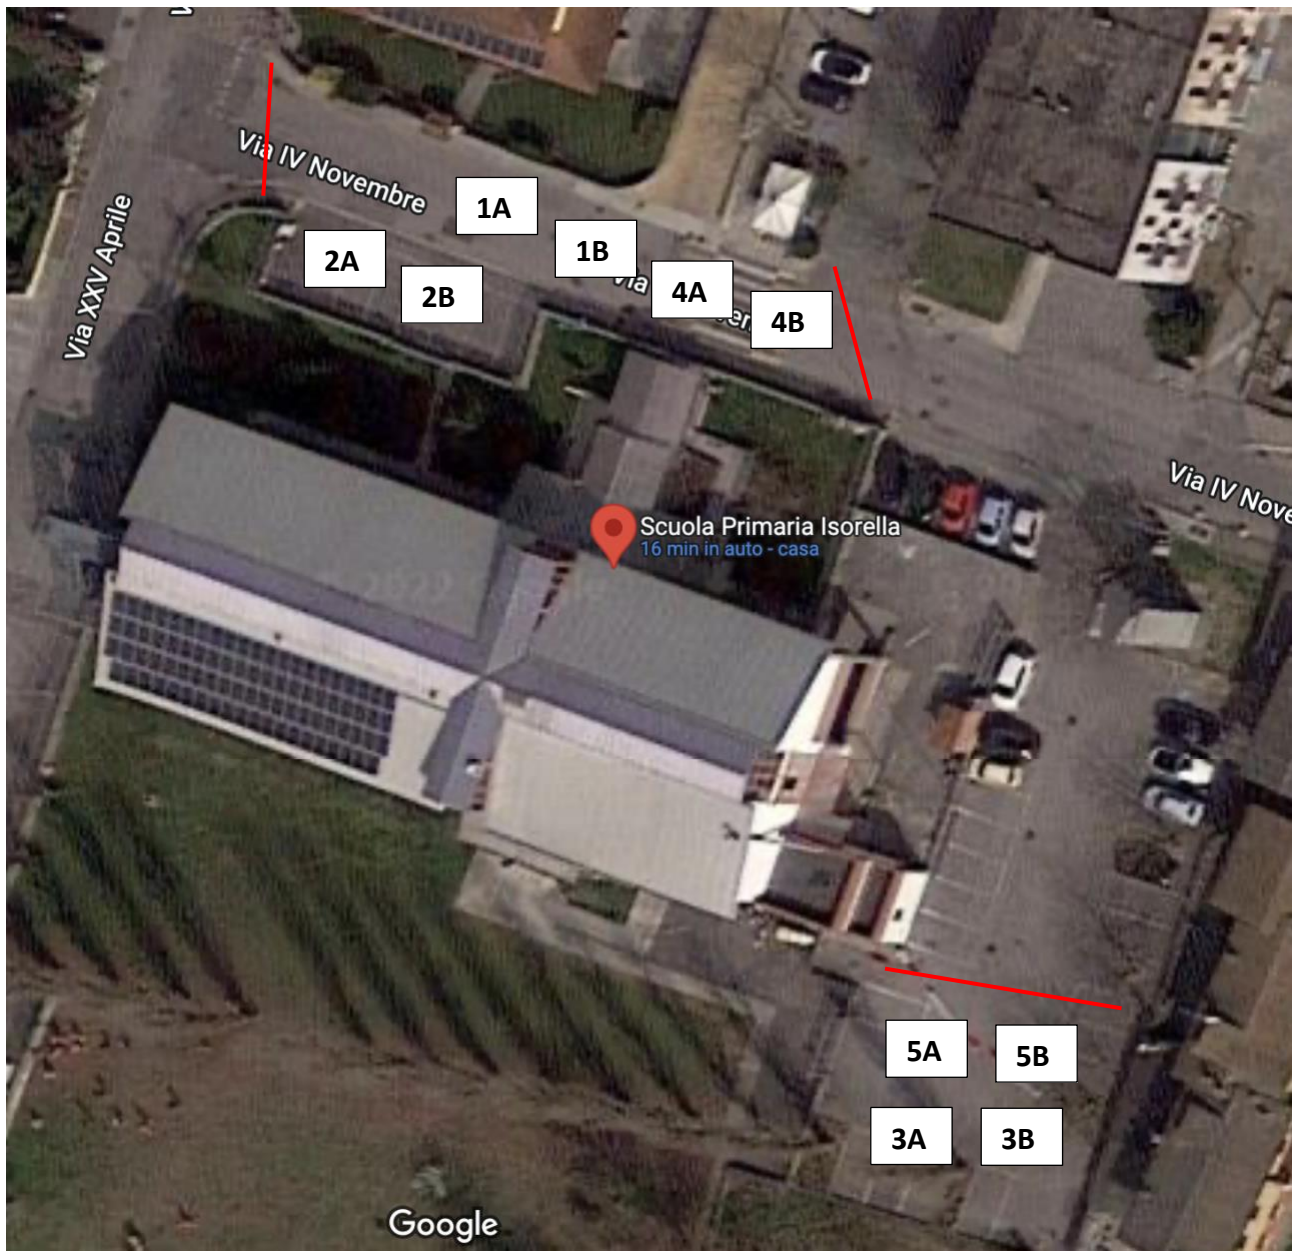

MODALITA' DI ACCESSO/USCITA SCUOLA PRIMARIA DI ISORELLA A.S. 22-23

I box aula delle classi 1A 1B 2A 2B 4A 4B saranno posizionati nel tratto stradale antistante l'ingresso principale dal quale accederanno gli alunni.

I box aula delle classi 3A 3B 5A 5B saranno posizionati in fondo al parcheggio laterale e gli alunni potranno accedere dall'ingresso sul retro.